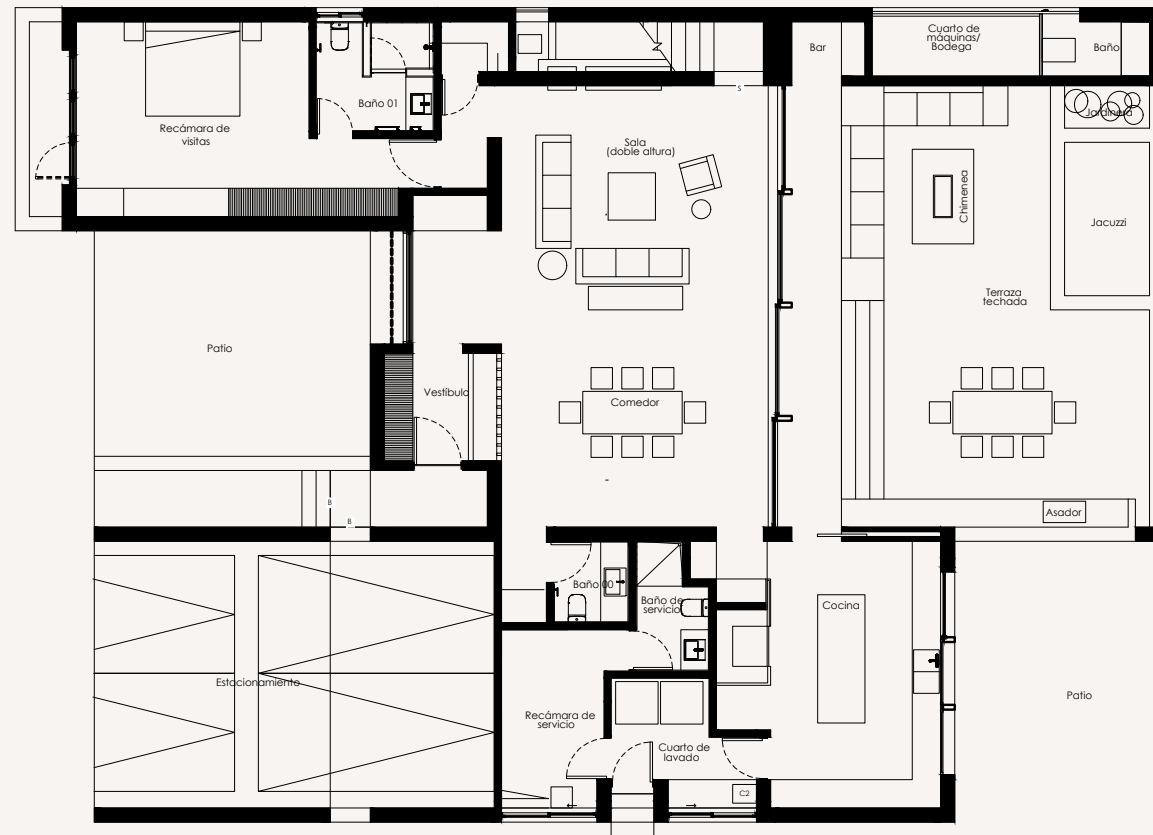

CASA TIPO

Planta Baja

Estancia

Vestíbulo

Comedor

Baño de Visitas

Terraza techada

Jacuzzi

Chimenea interior y exterior

Asador

Área de Bar

Cocina Equipada

Recámara con Closet y Baño/Cuarto de TV

Cuarto de Servicio con Baño

Cuarto de Lavado

Jardín

4 Lugares de estacionamiento (2 techados)

Cuarto de Máquinas

Baño Exterior

CASA TIPO

Planta Alta

3 Recámaras con closet y baño

Recámara principal con closet, baño y terraza

Closet de Blancos